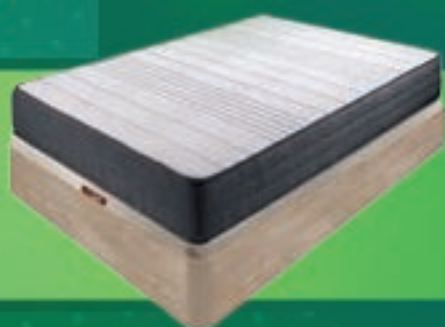

59€ 89€

ENTREGA INMEDIATA\*

PACK ECONÓMICO.  
Canapé + colchón basic.

90/135 x 190 cm

399€

PACK COLCHÓN ERGONÓMICO.

Con visco 27 cm altura + canapé 2 almohadas de regalo.

135/150 x 190 cm

599€

90 x 190 cm 135x 190 cm 150 x 190 cm COLCHÓN VISCO.  
De 27 cm reversible  
capa fibersoft y  
núcleo celdas abiertas.

229€ 269€ 299€

90 x 190 cm 135 x 190 cm 150 x 190 cm

129€ 199€ 229€

COLCHÓN ERGONÓMICO. Con visco 19 cm altura.

90 x 190 cm 135 x 190 cm 150 x 190 cm

329€ 449€ 499€

CONLCHÓN MUELLES 5 ZONAS. Spring muelle ensacada visco  
+ Carbono grafeno. Base tapizada desde 69€ (90 x 190), juego patas desde 20€

CANAPÉ. Con base transpirable y cantos delanteros de madera maciza. Colores a elegir.