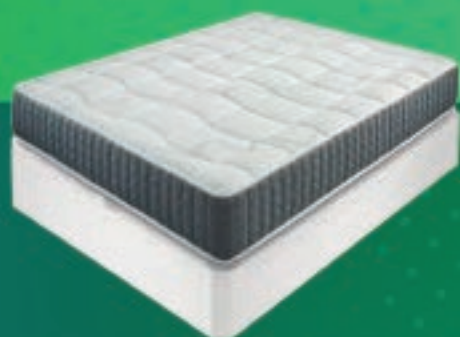

59€ 89€

ENTREGA INMEDIATA\*

PACK ECONÓMICO.  
Canapé + colchón basic.

90/135 x 190 cm

399€

PACK COLCHÓN ERGONÓMICO.

Con visco 27 cm altura + canapé 2 almohadas de regalo.

135/150 x 190 cm

599€

90 x 190 cm 135x 190 cm 150 x 190 cm COLCHÓN VISCO.  
De 27 cm reversible  
capa fibersoft y  
núcleo celdas abiertas.

229€ 269€ 299€

90 x 190 cm 135 x 190 cm 150 x 190 cm

129€ 199€ 229€

COLCHÓN ERGONÓMICO. Con visco 19 cm altura.

90 x 190 cm 135 x 190 cm 150 x 190 cm

329€ 449€ 499€

CONLCHÓN MUELLES 5 ZONAS. Spring muelle ensacada visco  
+ Carbono grafeno. Base tapizada desde 69€ (90 x 190), juego patas desde 20€

CANAPÉ. Con base transpirable y cantos delanteros de madera maciza. Colores a elegir.