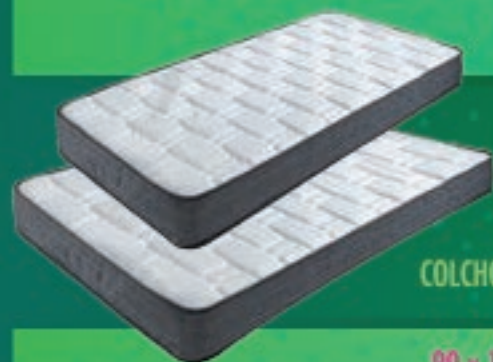

59€ 89€

ENTREGA INMEDIATA\*

PACK ECONÓMICO.  
Canapé + colchón basic.

90/135 x 190 cm

399€

PACK COLCHÓN ERGONÓMICO.

Con visco 27 cm altura + canapé 2 almohadas de regalo.

135/150 x 190 cm

599€

90 x 190 cm 135x 190 cm 150 x 190 cm COLCHÓN VISCO.  
De 27 cm reversible  
capa fibersoft y  
núcleo celdas abiertas.

229€ 269€ 299€

90 x 190 cm 135 x 190 cm 150 x 190 cm

129€ 199€ 229€

COLCHÓN ERGONÓMICO. Con visco 19 cm altura.

90 x 190 cm 135 x 190 cm 150 x 190 cm

329€ 449€ 499€

CONLCHÓN MUELLES 5 ZONAS. Spring muelle ensacada visco  
+ Carbono grafeno. Base tapizada desde 69€ (90 x 190), juego patas desde 20€

CANAPÉ. Con base transpirable y cantos delanteros de madera maciza. Colores a elegir.