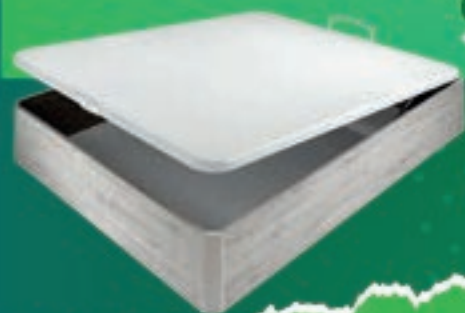

599€

90 x 190 cm 135x 190 cm 150 x 190 cm COLCHÓN VISCO.  
De 27 cm reversible  
capa fibersoft y  
núcleo celdas abiertas.

229€ 269€ 299€

90 x 190 cm 135 x 190 cm 150 x 190 cm

129€ 199€ 229€

COLCHÓN ERGONÓMICO. Con visco 19 cm altura.

90 x 190 cm 135 x 190 cm 150 x 190 cm

329€ 449€ 499€

CONLCHÓN MUELLES 5 ZONAS. Spring muelle ensacada visco  
+ Carbono grafeno. Base tapizada desde 69€ (90 x 190), juego patas desde 20€

CANAPÉ. Con base transpirable y cantos delanteros de madera maciza. Colores a elegir.